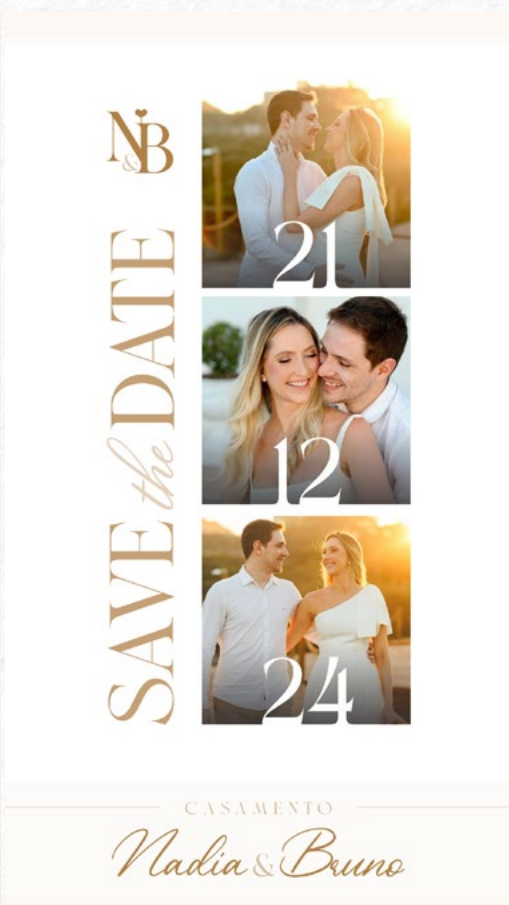

SAVE THE DATE

A personalização segue sempre a identidade visual do casamento ♥